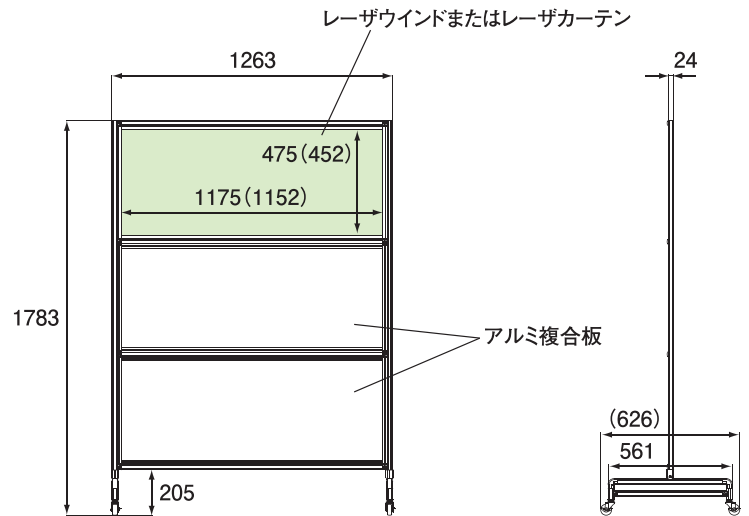

日本国内販売のみ JAPAN ONLY

■フレーム/アルミ

() 内寸法はレーザーカーテン使用時の有効範囲

レーザ光の散乱など偶発的な危険に対して眼の保護をする為のアイセフティパネル。のぞき窓部は、レーザーカーテンタイプとレーザーウインドタイプがございます。また、キャスター付きの為、移動する事が容易です。
※上記寸法単位はミリメートルです。

NEW

レーザーカーテンタイプ (YLC-1仕様)

ORDER NAME	COLOR	可視光線透過率 (%)	波長 (nm)	光学濃度 (OD)	FILTER CODE	WIDE (mm)
YL-660 ヤグ	CLEAR GRAY	● 40%	266 355 1064 2100 10600	3<	YLC-1	1200mm

レーザーウインドタイプ (YL-500仕様)

ORDER NAME	COLOR	可視光線透過率 (%)	波長 (nm)	光学濃度 (OD)	FILTER CODE	WIDE (mm)
YL-650 アルゴン	ORANGE	● 60%	200-514.5	4<	W-001	1200mm
YL-650 ヤグ2倍波	RED	● 15%	480-540	6<	W-002	1200mm
YL-650 ヤグ	GREEN	● 25%	900-1200	5<	W-004	1200mm