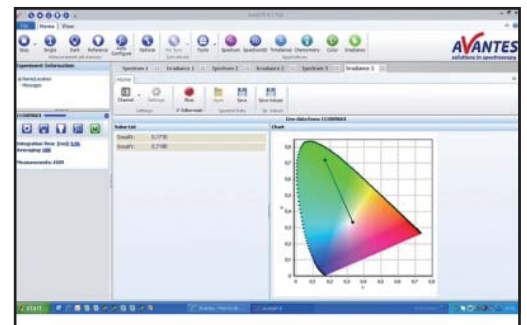

ファイバー入射型分光器 アプリケーション測定の基本構成

LED 測定

LED 測定		
分光器	AvaSpec-ULS2048CL-EVO Grating VA(360-1100nm), 25 μ m slit, DCL-UV, OSC, FC/PC connector	
ソフトウェア	AvaSoft-Full and AvaSoft-IRRAD	
校正	AvaLight-HAL-CAL-ISP Calibrated halogen light source	IRRAD-CAL-VIS(360-1100nm) irradiance calibration
ファイバー オプティクス	1pc. FC-UV600-2-FC-SMA fiber 600 μ m UV/VIS, 2m, 1SMA, 1FC/PC	
アクセサリ	1LED-A tube for LED T1 3/4 condition A(316mm, 0.001sr), AvaSphere 1LED-B tube for LED T1 3/4 condition B(100mm, 0.01sr), AvaSphere AvaSphere-50-IRRAD integration sphere AvaSphere-LED-ADR adapter to hold 3, T1 3/4, 8mm LED's	