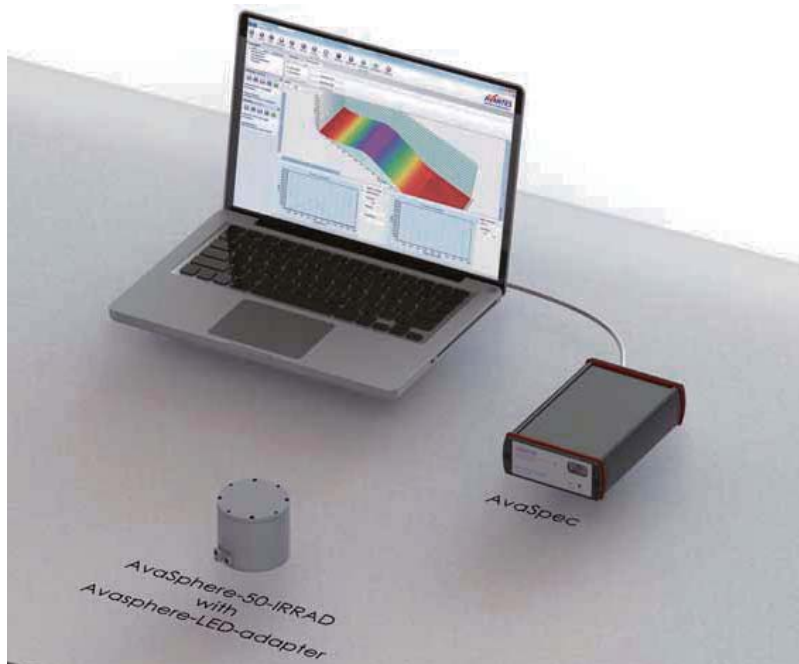

ファイバー入射型分光器 アプリケーション測定の基本構成

LED 測定

LED 測定		
分光器	AvaSpec-ULS2048CL-EVO Grating VA(360-1100nm), 25 μ m slit, DCL-UV, OSC, FC/PC connector	
ソフトウェア	AvaSoft-Full and AvaSoft-IRRAD	
校正	AvaLight-HAL-CAL-ISP Calibrated halogen light source	IRRAD-CAL-VIS(360-1100nm) irradiance calibration
ファイバー オプティクス	1pc. FC-UV600-2-FC-SMA fiber 600 μ m UV/VIS, 2m, 1SMA, 1FC/PC	
アクセサリ	1LED-A tube for LED T1 3/4 condition A(316mm, 0.001sr), AvaSphere 1LED-B tube for LED T1 3/4 condition B(100mm, 0.01sr), AvaSphere AvaSphere-50-IRRAD integration sphere AvaSphere-LED-ADR adapter to hold 3, T1 3/4, 8mm LED's	